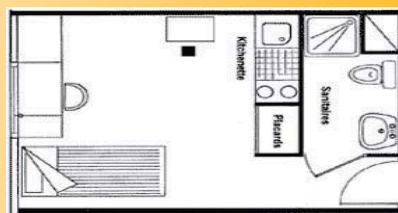

Votre résidence

La résidence Jayet dispose de 113 logements équipés de 18 à 21 m².
Pour votre plus grand confort, un soin tout particulier a été apporté au choix du mobilier et des équipements.
Pour un accès plus facile, 32 places de stationnements sont mises à votre disposition.

Un équipement de qualité

Chaque logement est équipé de :

- kitchenette (réfrigérateur, évier, plaques de cuisson, meubles de rangement, table de cuisine)
- placard, penderie
- prise TV, téléphone
- pour les logements meublés : bureau, table, chaise, lit, tabouret.

Exemple d'un T1 :

Des services hôteliers à la carte

- **bureau d'accueil** au rez-de-chaussée : le responsable de la résidence est à votre disposition pour vous accueillir, répondre à vos questions et gérer l'ensemble des services proposés au sein de la résidence
- **salle de détente et de loisirs** où un espace TV et une cafétéria ont été spécialement aménagés pour vous
- **laverie** pour vous permettre de laver à tout moment votre linge sans avoir à vous déplacer
- **service de ménage**, proposé sous forme d'abonnement pour le nettoyage de votre appartement
- **location de linge** de maison (draps, serviettes de toilette...) à effectuer directement auprès du responsable de la résidence
- service **petit déjeuner**
- point **phone**, service **fax**, **photocopies et reliures**
- abonnement de **journaux**

Un emplacement exceptionnel

La résidence Jayet est située à proximité du centre ville et des facultés, dans le quartier Gerland / Jean Macé, qui bénéficie de nombreux commerces et d'un accès facile :

- Par le métro : ligne B (Place Jean Macé ou Jean Jaurès)
- Par le bus : 7 lignes 4-11-18-35-47-53-96 qui desservent le centre ville, Perrache, Part-Dieu, la Cité Internationale, les Cordeliers, Croix-Rousse, Université Lumière, Bron, Parilly, St Priest. Une desserte spéciale permet aussi d'accéder aux gares Part-Dieu et Perrache et à l'aéroport de St Exupéry.
- Par le tramway : station Jean Macé direction Université Lyon II